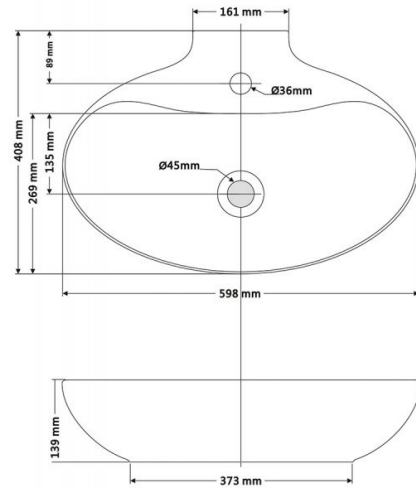

New Málaga cru

Ref. 0034N CRU

598x408x139

Características

Lavabo con rebosadero.
Compatible con encimeras Bathco.
Peso neto kg, peso con caja kg.
Unidades por palet: .
Medidas: 598x408x139